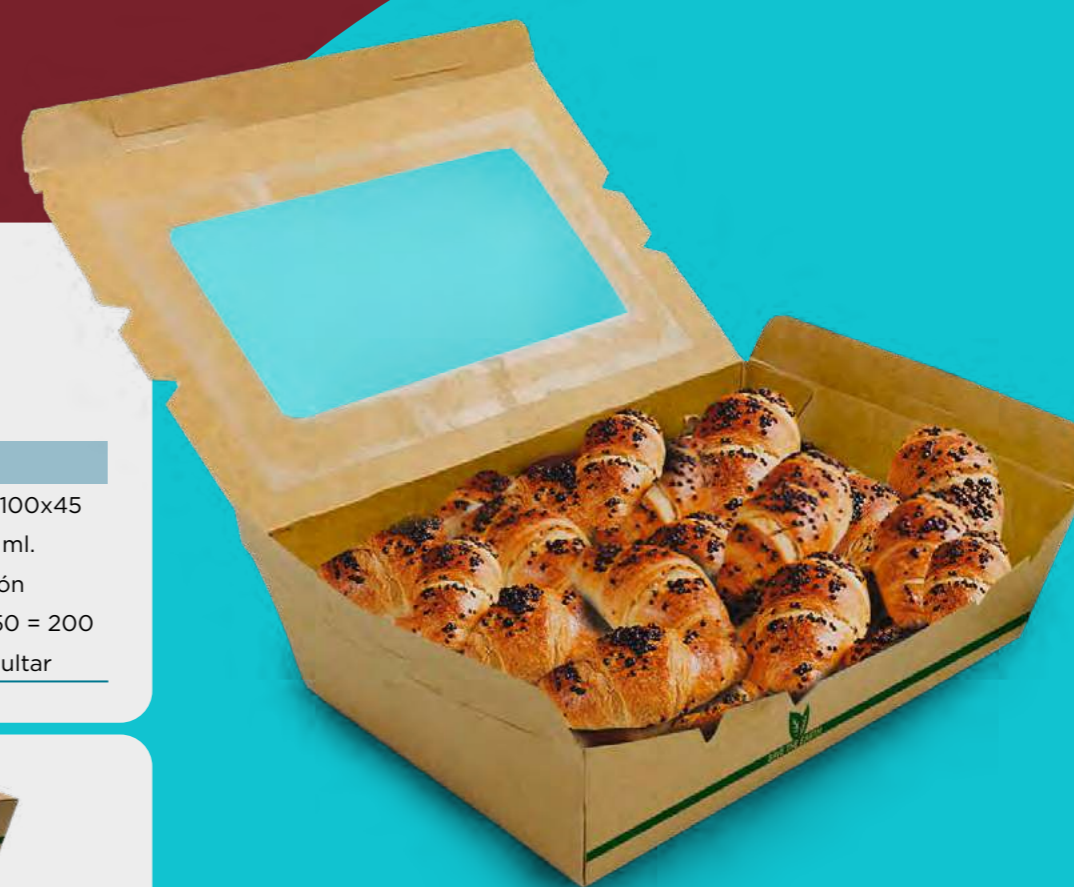

CAJAS KRAFT CON VENTANA

CARTÓN